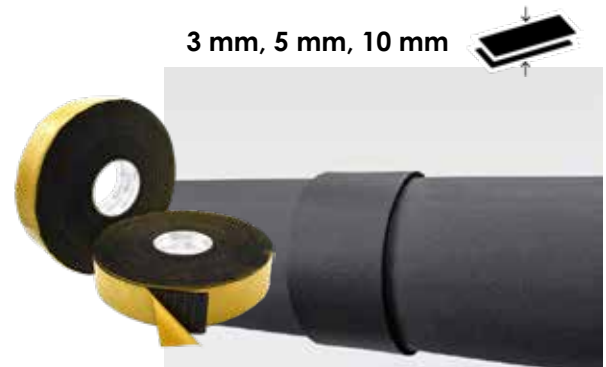

### Cinta adhesiva de aluminio

Cinta adhesiva con soporte de aluminio de distintos espesores y adhesivo acrílico base agua de alto rendimiento, ideal para sellado de conductos, climatización, aislamiento y aplicaciones térmicas.

### Cinta adhesiva NBR Bandaflex

Cinta flexible impermeabilizante con alta capacidad de adaptación a superficies irregulares, diseñada para sellado de juntas y puntos críticos en conductos.

MEDIDAS	UD. POR CAJA
10 m x 50 mm	24 unidades
15 m x 50 mm	12 unidades
30 m x 50 mm	12 unidades