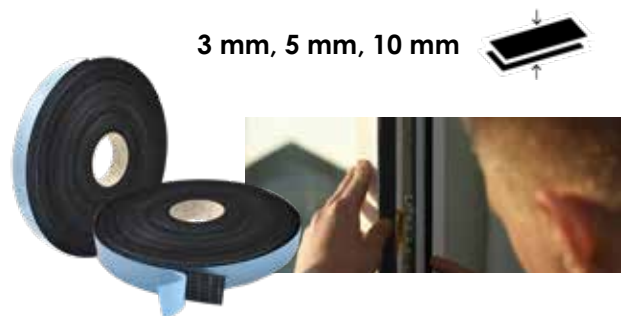

### Cinta adhesiva NBR Bandaflex

Cinta flexible impermeabilizante con alta capacidad de adaptación a superficies irregulares, diseñada para sellado de juntas y puntos críticos en conductos.

MEDIDAS	UD. POR CAJA
10 m x 50 mm	24 unidades
15 m x 50 mm	12 unidades
30 m x 50 mm	12 unidades

### Cinta adhesiva espuma EPDM

Cinta de espuma EPDM de célula cerrada, resistente a la intemperie y compresión, para sellado, aislamiento y absorción de vibraciones en ventanas, carpintería, etc.

MEDIDAS	UD. POR CAJA
20 m x 15 mm	20 unidades
20 m x 19 mm	16 unidades
20 m x 25 mm	12 unidades