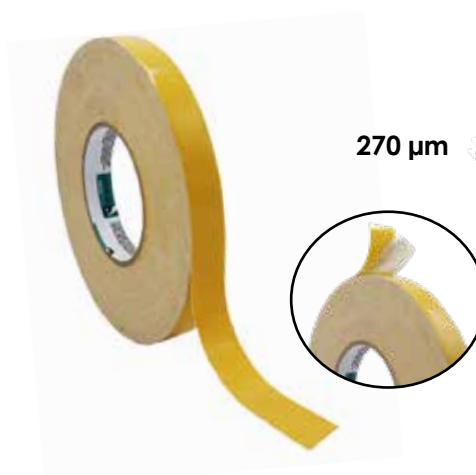

Cinta adhesiva de doble cara para moquetas con caucho natural "Gekkota"

Cinta de doble cara con soporte de tejido de algodón (malla) y recubierta por un adhesivo de caucho natural diferenciado a las 2 caras. Producto especialmente desarrollado para la fijación de moquetas.

MEDIDAS	UD. POR CAJA
25 m x 19 mm	64 unidades
25 m x 25 mm	48 unidades
25 m x 50 mm	24 unidades

270 µm